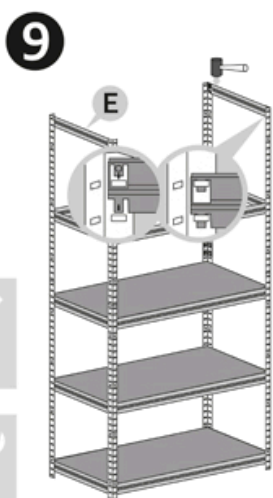

# Montážní návod Regál HELIOS - 5 polic - 175kg - 196cm

Správná funkce výrobku je zaručena pouze v případě přesného dodržení montážního návodu.  
U vyšších stojanů a regálů se doporučuje ukotvení do stěny pomocí hmoždinek.