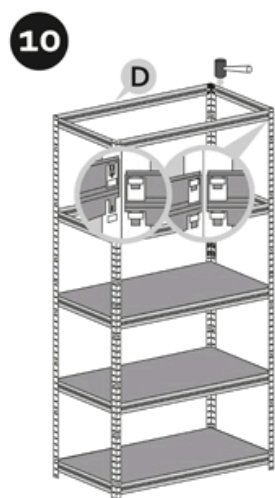

# Montážní návod Regál HELIOS - 5 polic - 175kg - 196cm

Správná funkce výrobku je zaručena pouze v případě přesného dodržení montážního návodu.  
U vyšších stojanů a regálů se doporučuje ukotvení do stěny pomocí hmoždinek.