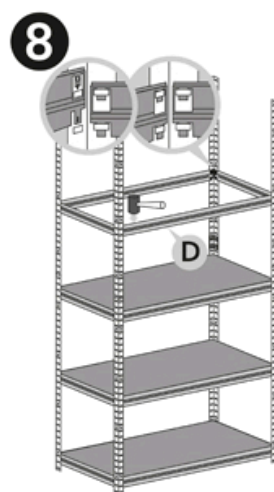

# Montážní návod Regál HELIOS - 5 polic - 175kg - 196cm

Správná funkce výrobku je zaručena pouze v případě přesného dodržení montážního návodu.  
U vyšších stojanů a regálů se doporučuje ukotvení do stěny pomocí hmoždinek.