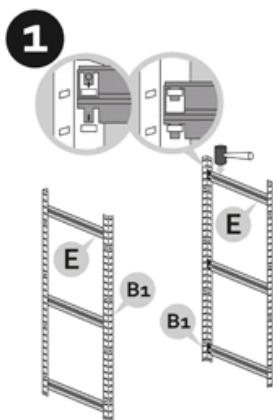

# Montážní návod Regál HELIOS - 5 polic - 175kg - 196cm

Správná funkce výrobku je zaručena pouze v případě přesného dodržení montážního návodu.  
U vyšších stojanů a regálů se doporučuje ukotvení do stěny pomocí hmoždinek.