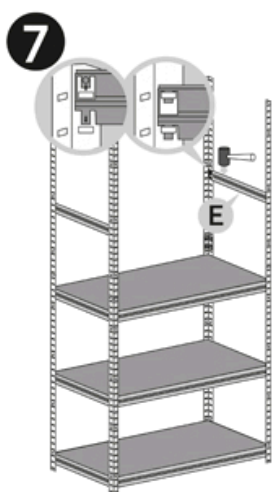

# Montážní návod Regál HELIOS - 5 polic - 175kg - 196cm

Správná funkce výrobku je zaručena pouze v případě přesného dodržení montážního návodu.  
U vyšších stojanů a regálů se doporučuje ukotvení do stěny pomocí hmoždinek.