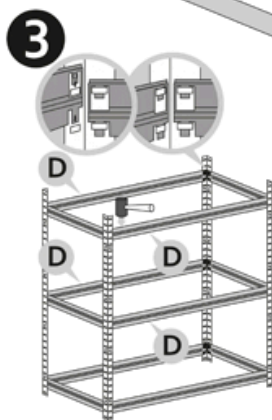

# Montážní návod Regál HELIOS - 5 polic - 175kg - 196cm

Správná funkce výrobku je zaručena pouze v případě přesného dodržení montážního návodu.  
U vyšších stojanů a regálů se doporučuje ukotvení do stěny pomocí hmoždinek.