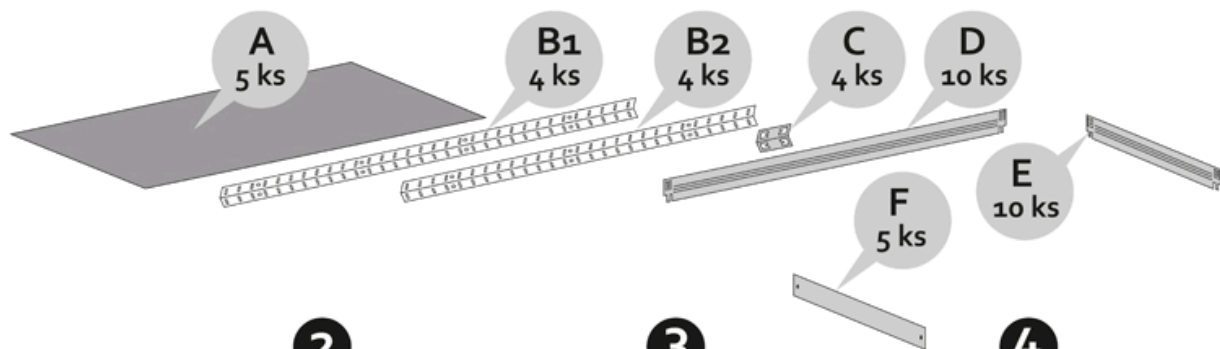

# Montážní návod Regál HELIOS - 5 polic - 175kg - 196cm

Správná funkce výrobku je zaručena pouze v případě přesného dodržení montážního návodu.  
U vyšších stojanů a regálů se doporučuje ukotvení do stěny pomocí hmoždinek.