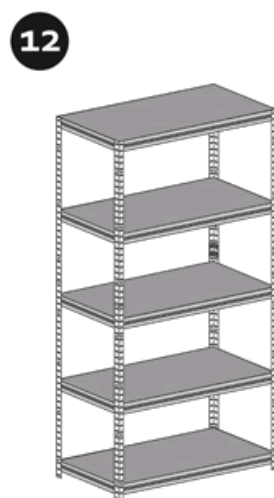

# Montážní návod Regál HELIOS - 5 polic - 175kg - 196cm

Správná funkce výrobku je zaručena pouze v případě přesného dodržení montážního návodu.  
U vyšších stojanů a regálů se doporučuje ukotvení do stěny pomocí hmoždinek.