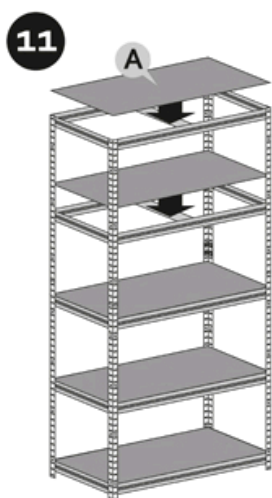

# Montážní návod Regál HELIOS - 5 polic - 175kg - 196cm

Správná funkce výrobku je zaručena pouze v případě přesného dodržení montážního návodu.  
U vyšších stojanů a regálů se doporučuje ukotvení do stěny pomocí hmoždinek.