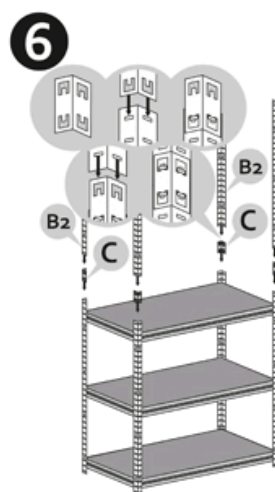

# Montážní návod Regál HELIOS - 5 polic - 175kg - 196cm

Správná funkce výrobku je zaručena pouze v případě přesného dodržení montážního návodu.  
U vyšších stojanů a regálů se doporučuje ukotvení do stěny pomocí hmoždinek.