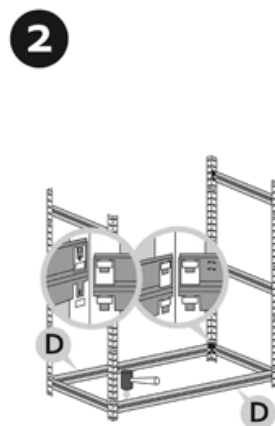

# Montážní návod Regál HELIOS - 5 polic - 175kg - 196cm

Správná funkce výrobku je zaručena pouze v případě přesného dodržení montážního návodu.  
U vyšších stojanů a regálů se doporučuje ukotvení do stěny pomocí hmoždinek.