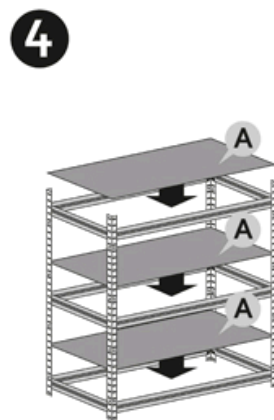

# Montážní návod Regál HELIOS - 5 polic - 175kg - 196cm

Správná funkce výrobku je zaručena pouze v případě přesného dodržení montážního návodu.  
U vyšších stojanů a regálů se doporučuje ukotvení do stěny pomocí hmoždinek.